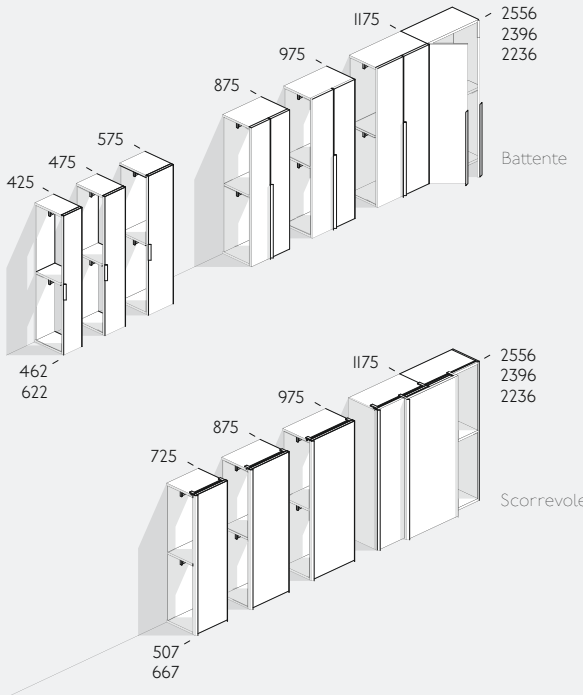

ANTA VITRIA MANIGLIA ALA

L'anta Vitria, disponibile in tipologia battente o scorrevole, è dotata di profilo laterale Ala che funge da maniglia, proposto in tre dimensioni: a tutta altezza, medio o piccolo. In queste pagine e nella seguenti, è presentata in vetro lucido Juta con maniglia in tinta e finitura opaca.

The Vitria door, available in the hinged or sliding type, has an Ala side profile which acts as handle, available in three sizes - full height, medium or small. On these pages and the following ones, it is shown in Juta polished glass with handle in same colour and matte finish.

Anta Vitria maniglia Ala

L'interno dell'armadio è dotato di vani e cassetti con gola, attrezzabili con separatore interno per riporre in perfetto ordine i vari accessori d'abbigliamento. La finitura è in elegante Olmo Scuro, con cassettiere in laccato opaco Juta, in tinta con l'esterno delle ante.